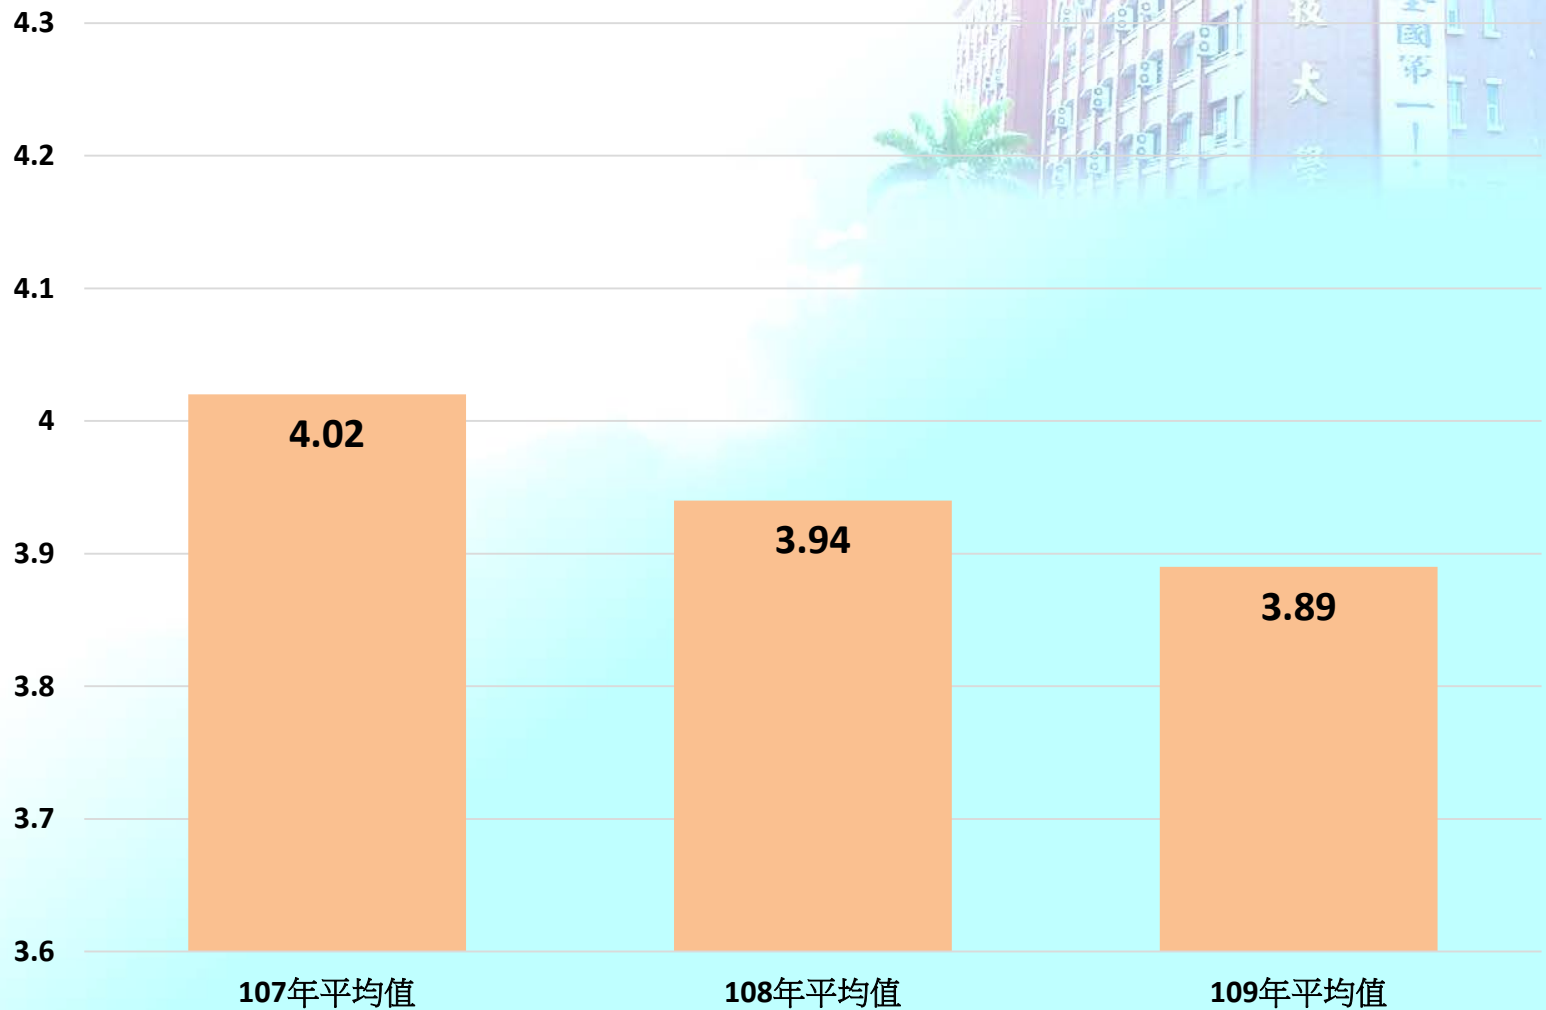

備註:就業率=就業/(總人數-升學-失聯-其他-服兵役-電話未接)

「105學年度-107學年度畢業生」畢業生就業率調查結果

(本表採百分比計算)

109年調查「102學年度-106學年度畢業生」平均薪資調查結果

依據大專校院學生基本資料庫數據，本校畢業生平均薪資

「107-109年各學院畢業生」就業滿意度問卷

(本表採五點量表計算)

「107-109年」 各大企業雇主對本校畢業生就業滿意度調查結果

(本表採五點量表計算)

「107-109年各學院畢業生」 各大企業雇主對本校畢業生就業滿意度調查結果

(本表採五點量表計算)