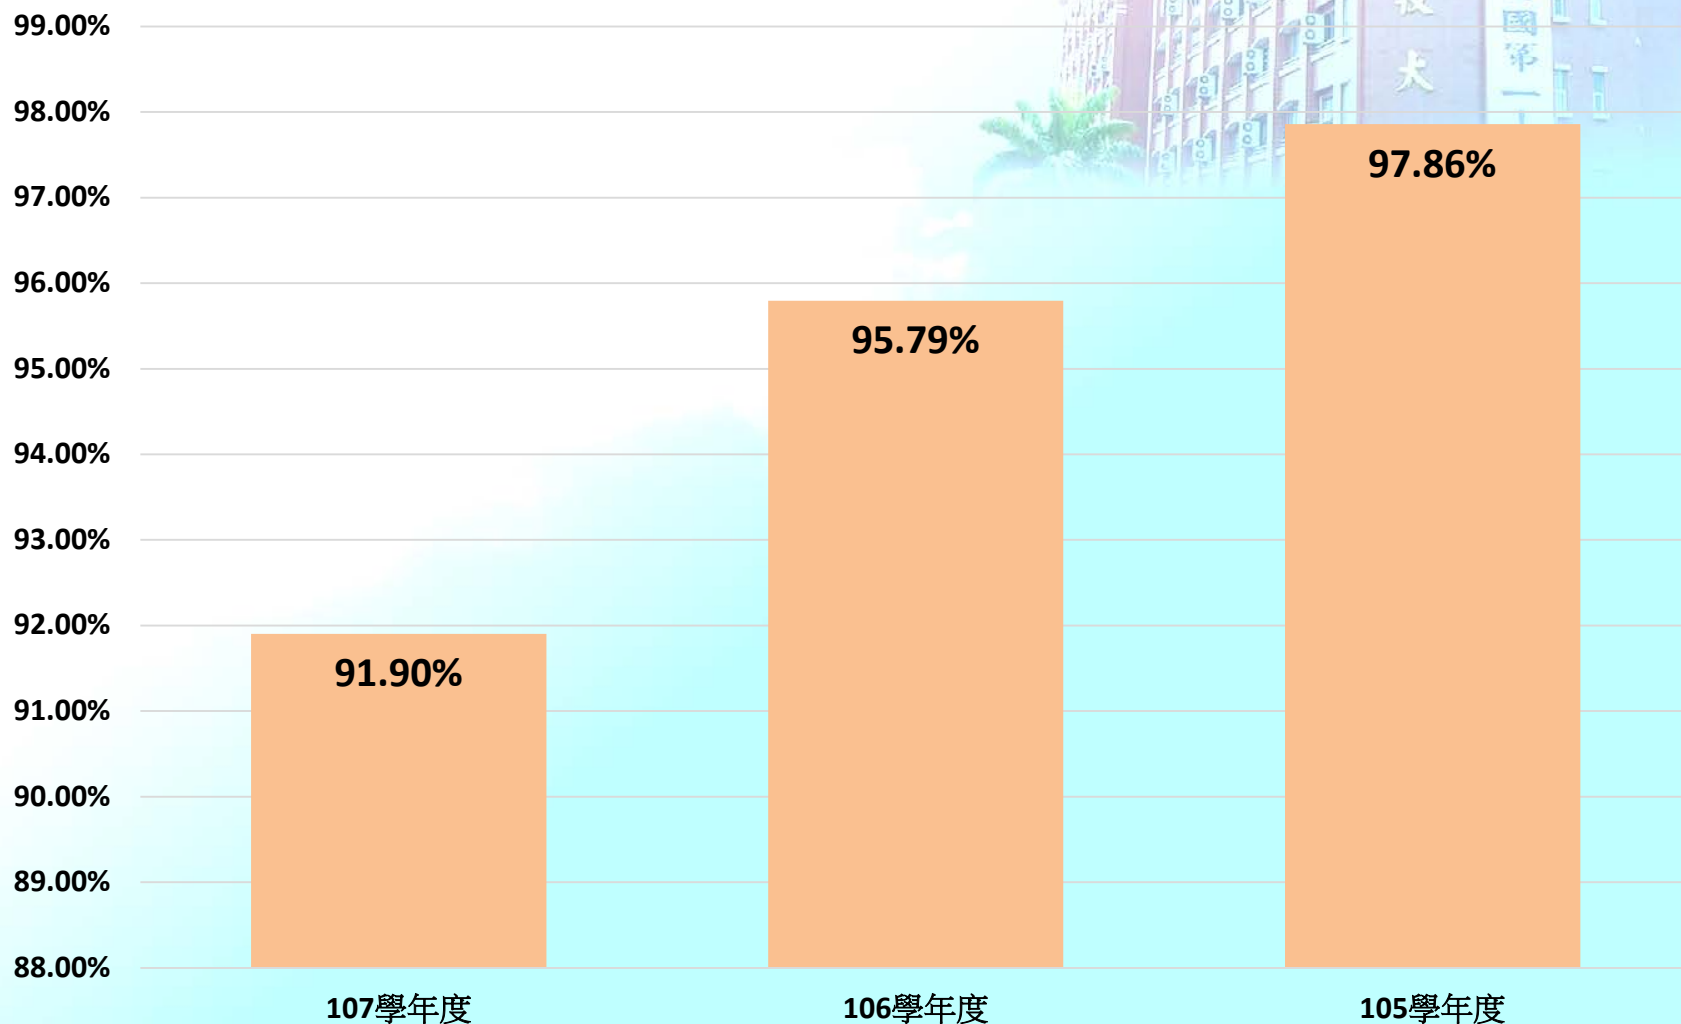

「105學年度-107學年度畢業生」畢業生流向調查結果

105學年度 至 107學年度-畢業生流向調查

製表日期
110年4月

學年度	升學	失聯	其他	服兵役	待業	就業	電話未接	總計	就業率
105學年度	39	34	38	1	33	1507	25	1677	97.86%
106學年度	34	46	29	18	57	1298	32	1514	95.79%
107學年度	42	26	57	67	89	1010	46	1337	91.90%
總計	115	106	124	86	179	3815	103	4528	95.52%

備註:就業率=就業/(總人數-升學-失聯-其他-服兵役-電話未接)

「105學年度-107學年度畢業生」畢業生就業率調查結果

(本表採百分比計算)