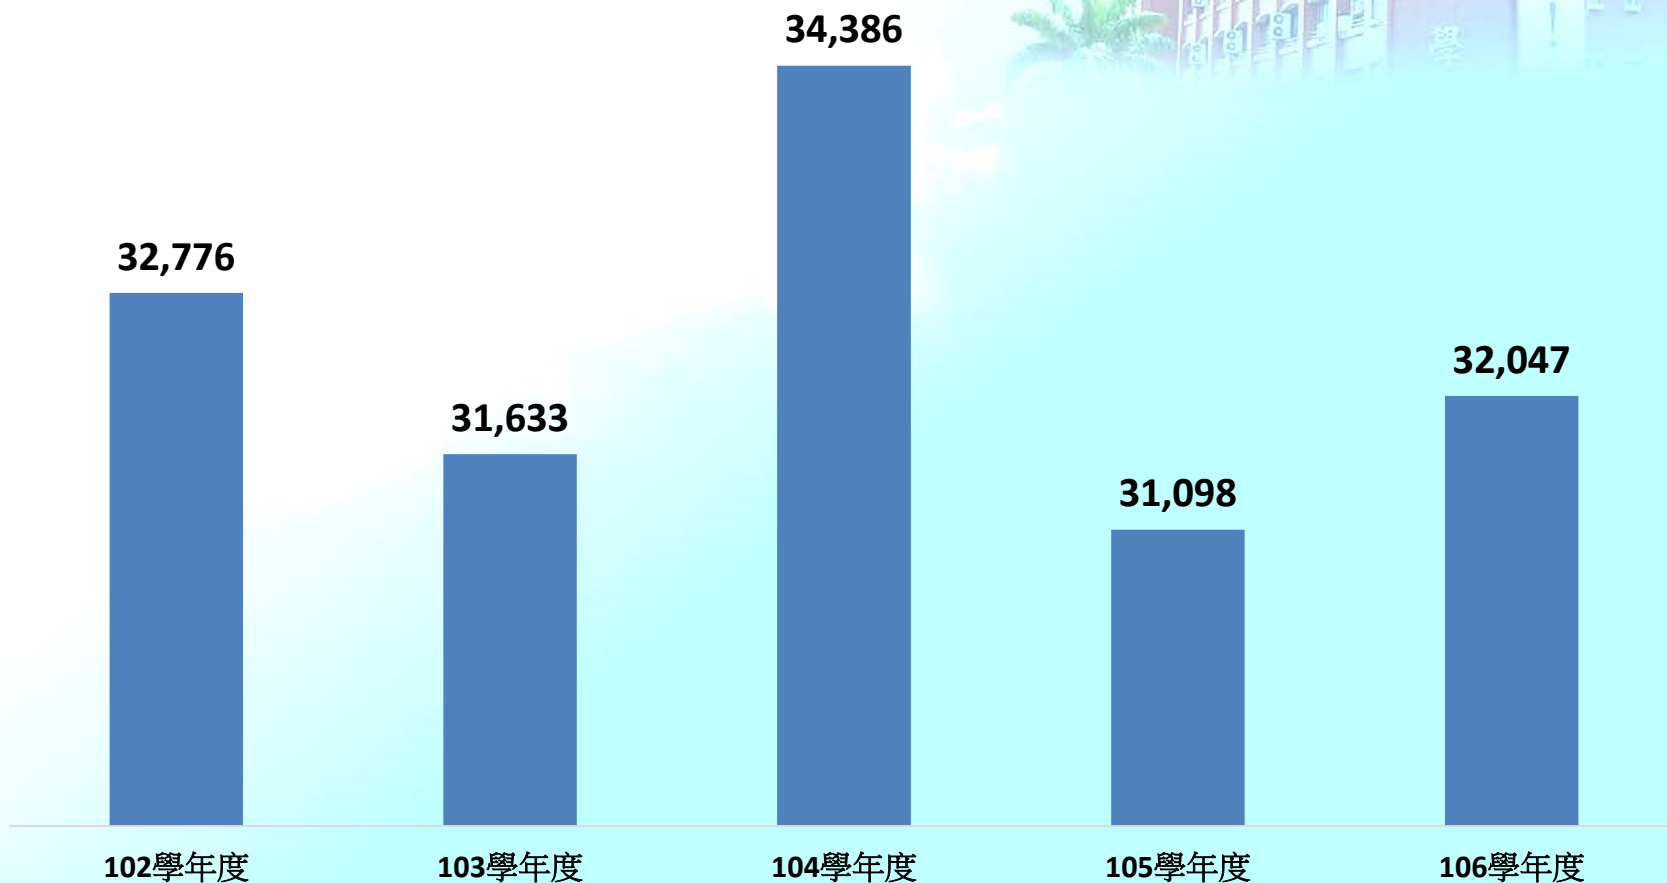

備註:就業率=就業/(總人數-升學-失聯-其他-服兵役-電話未接)

「105學年度-107學年度畢業生」畢業生就業率調查結果

(本表採百分比計算)

109年調查「102學年度-106學年度畢業生」平均薪資調查結果

依據大專校院學生基本資料庫數據，本校畢業生平均薪資

「107-109年各學院畢業生」就業滿意度問卷

(本表採五點量表計算)

「107-109年」 各大企業雇主對本校畢業生就業滿意度調查結果