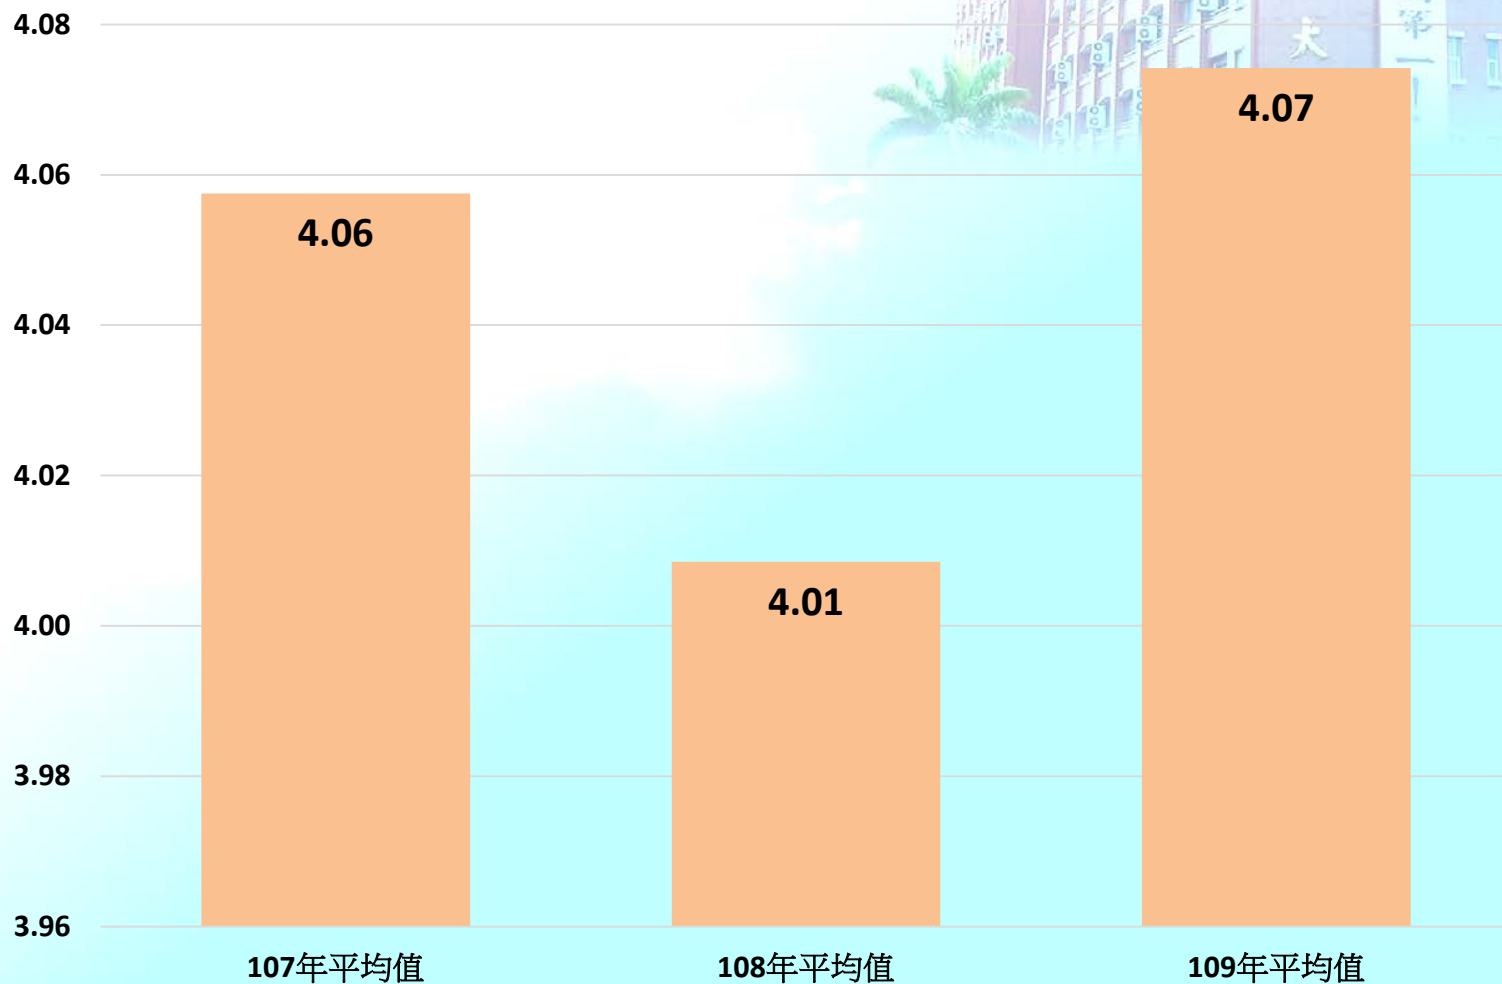

備註:就業率=就業/(總人數-升學-失聯-其他-服兵役-電話未接)

「105學年度-107學年度畢業生」畢業生就業率調查結果

(本表採百分比計算)

109年調查「102學年度-106學年度畢業生」平均薪資調查結果

依據大專校院學生基本資料庫數據，本校畢業生平均薪資

「107-109年各學院畢業生」就業滿意度問卷

(本表採五點量表計算)

「107-109年」 各大企業雇主對本校畢業生就業滿意度調查結果

(本表採五點量表計算)

「107-109年各學院畢業生」 各大企業雇主對本校畢業生就業滿意度調查結果

(本表採五點量表計算)