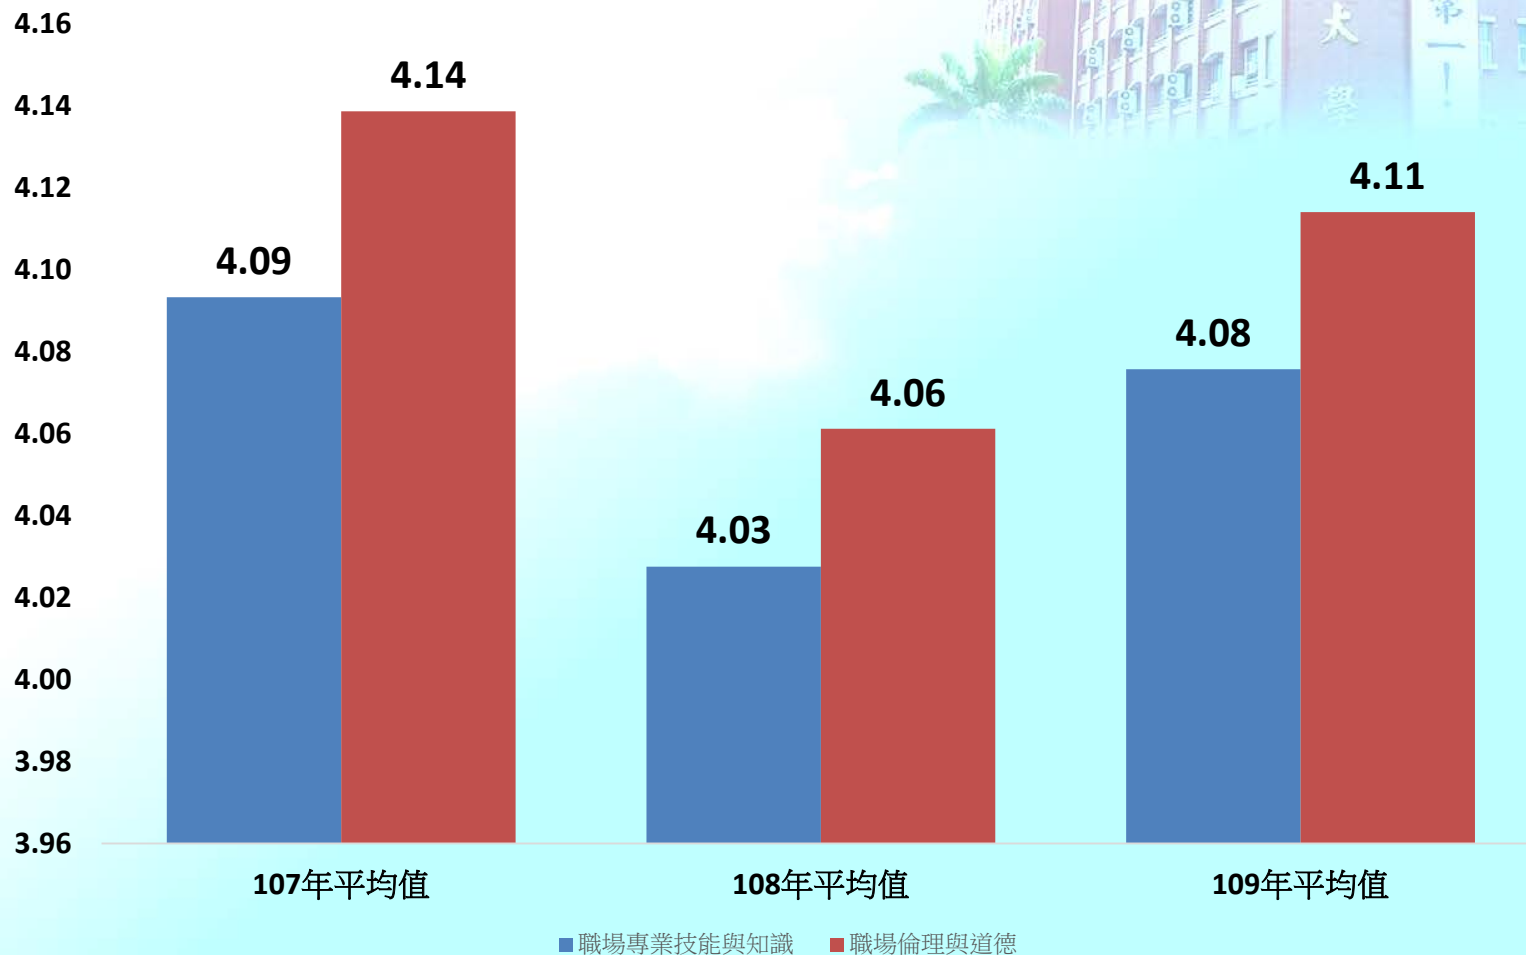

「107-109年各學院畢業生」 各大企業雇主對本校畢業生就業滿意度調查結果

(本表採五點量表計算)