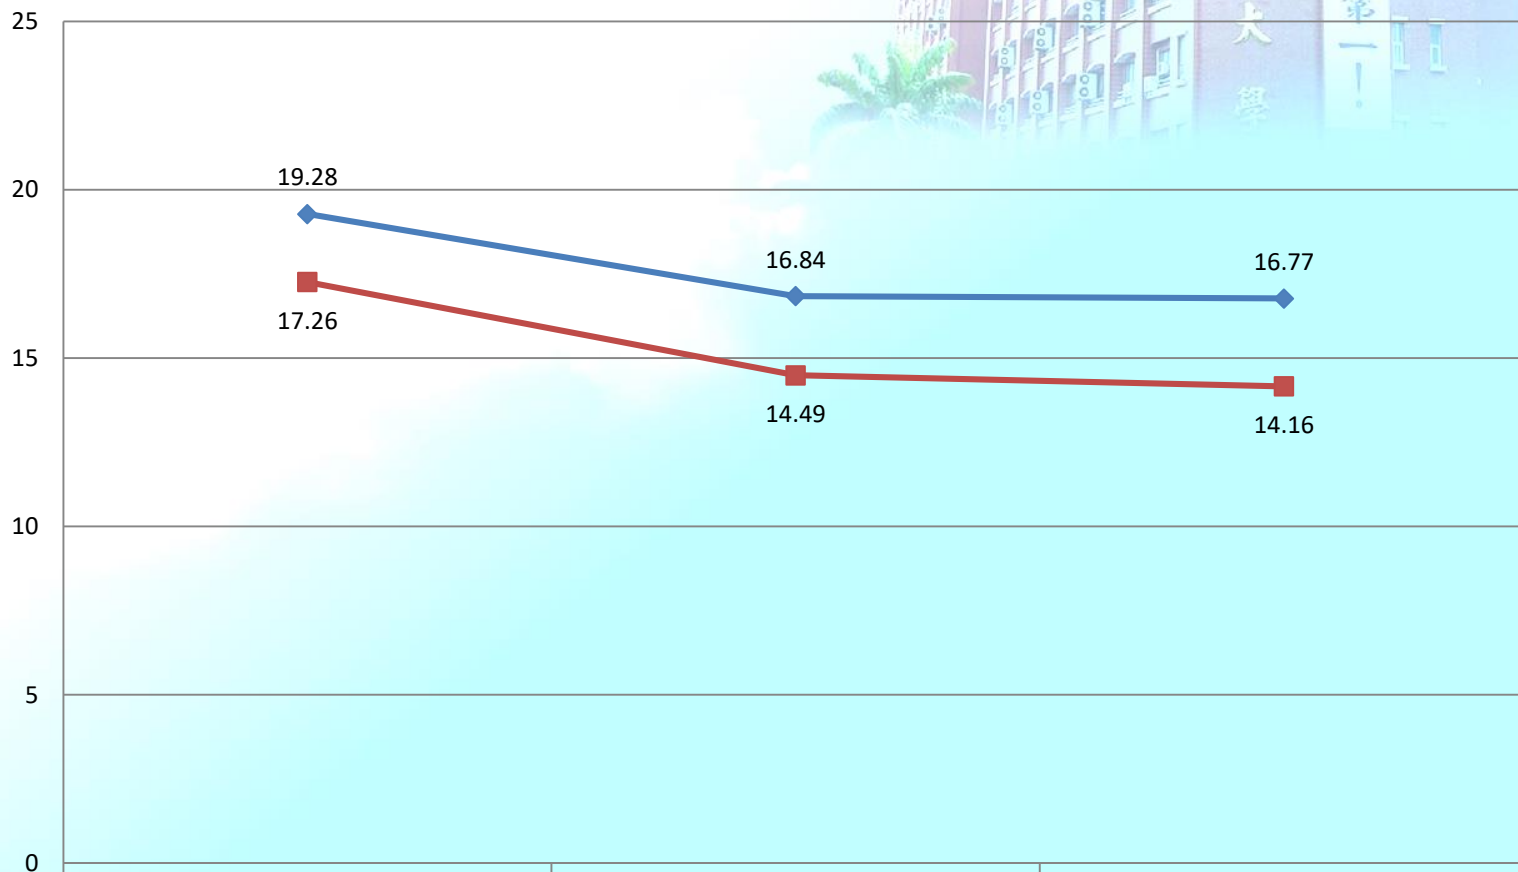

近3年生師比變動趨勢圖

	107	108	109
◆ 全校生師比	19.28	16.84	16.77
■ 日間部生師比	17.26	14.49	14.16