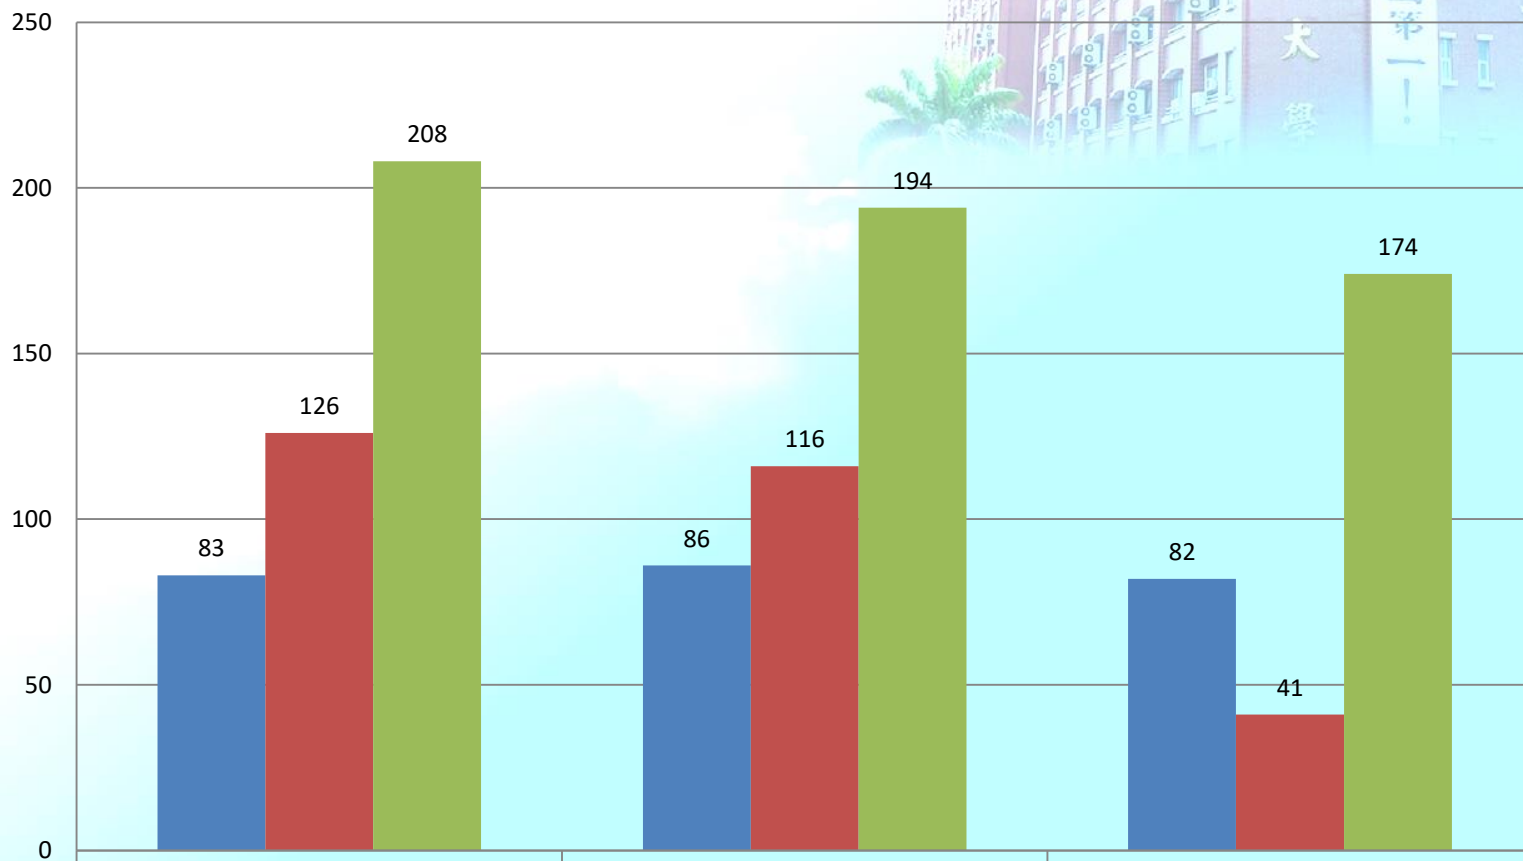

近3年教職員人數變動趨勢圖

	2017	2018	2019
職員	83	86	82
雇員	126	116	41
專任教師人數	208	194	174