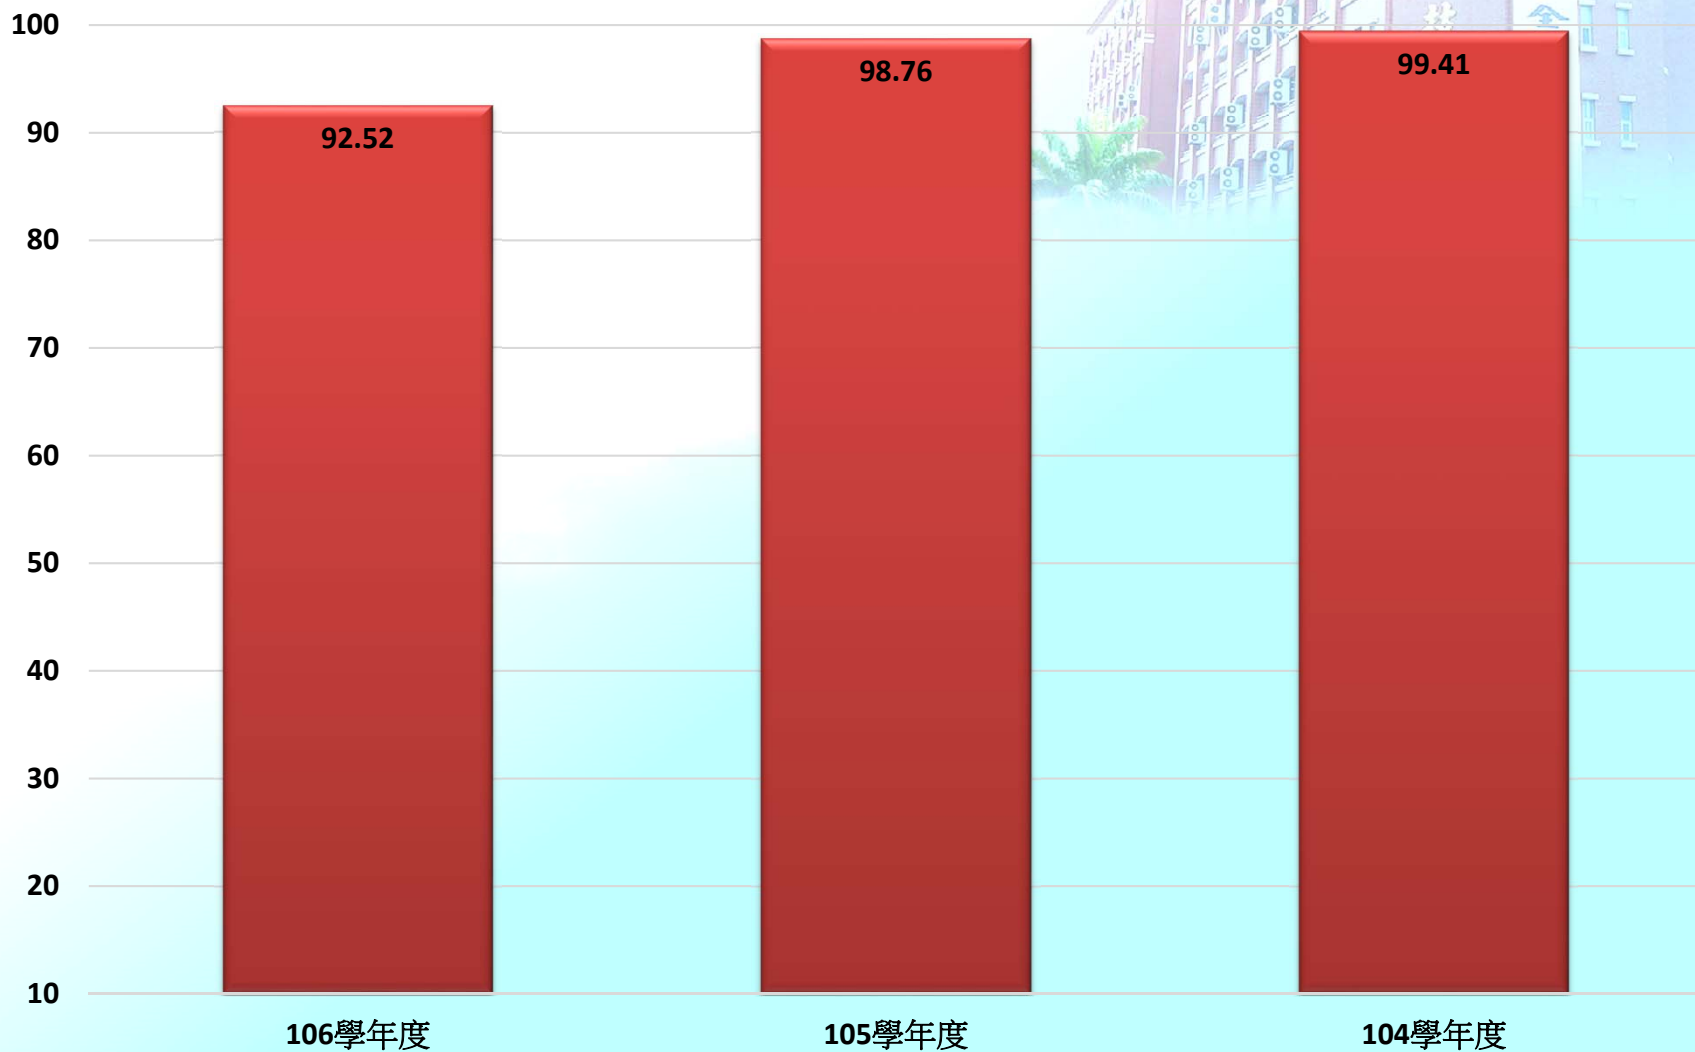

「104學年度-106學年度畢業生」畢業生流向調查結果

104學年度 至 106學年度-畢業生流向調查

製表日期
108年8月

學年度	升學	失聯	其他	服兵役	待業	就業	電話未接	總計	就業率
104學年度	33	34	39	9	10	1671	13	1809	99.41%
105學年度	54	23	40	4	19	1516	21	1677	98.76%
106學年度	42	58	39	51	97	1200	27	1514	92.52%
總計	129	115	118	64	126	4387	61	5000	97.21%

備註:就業率=就業/(總人數-升學-失聯-其他-服兵役-電話未接)

「104學年度-106學年度畢業生」畢業生就業率調查結果

(本表採百分比計算)