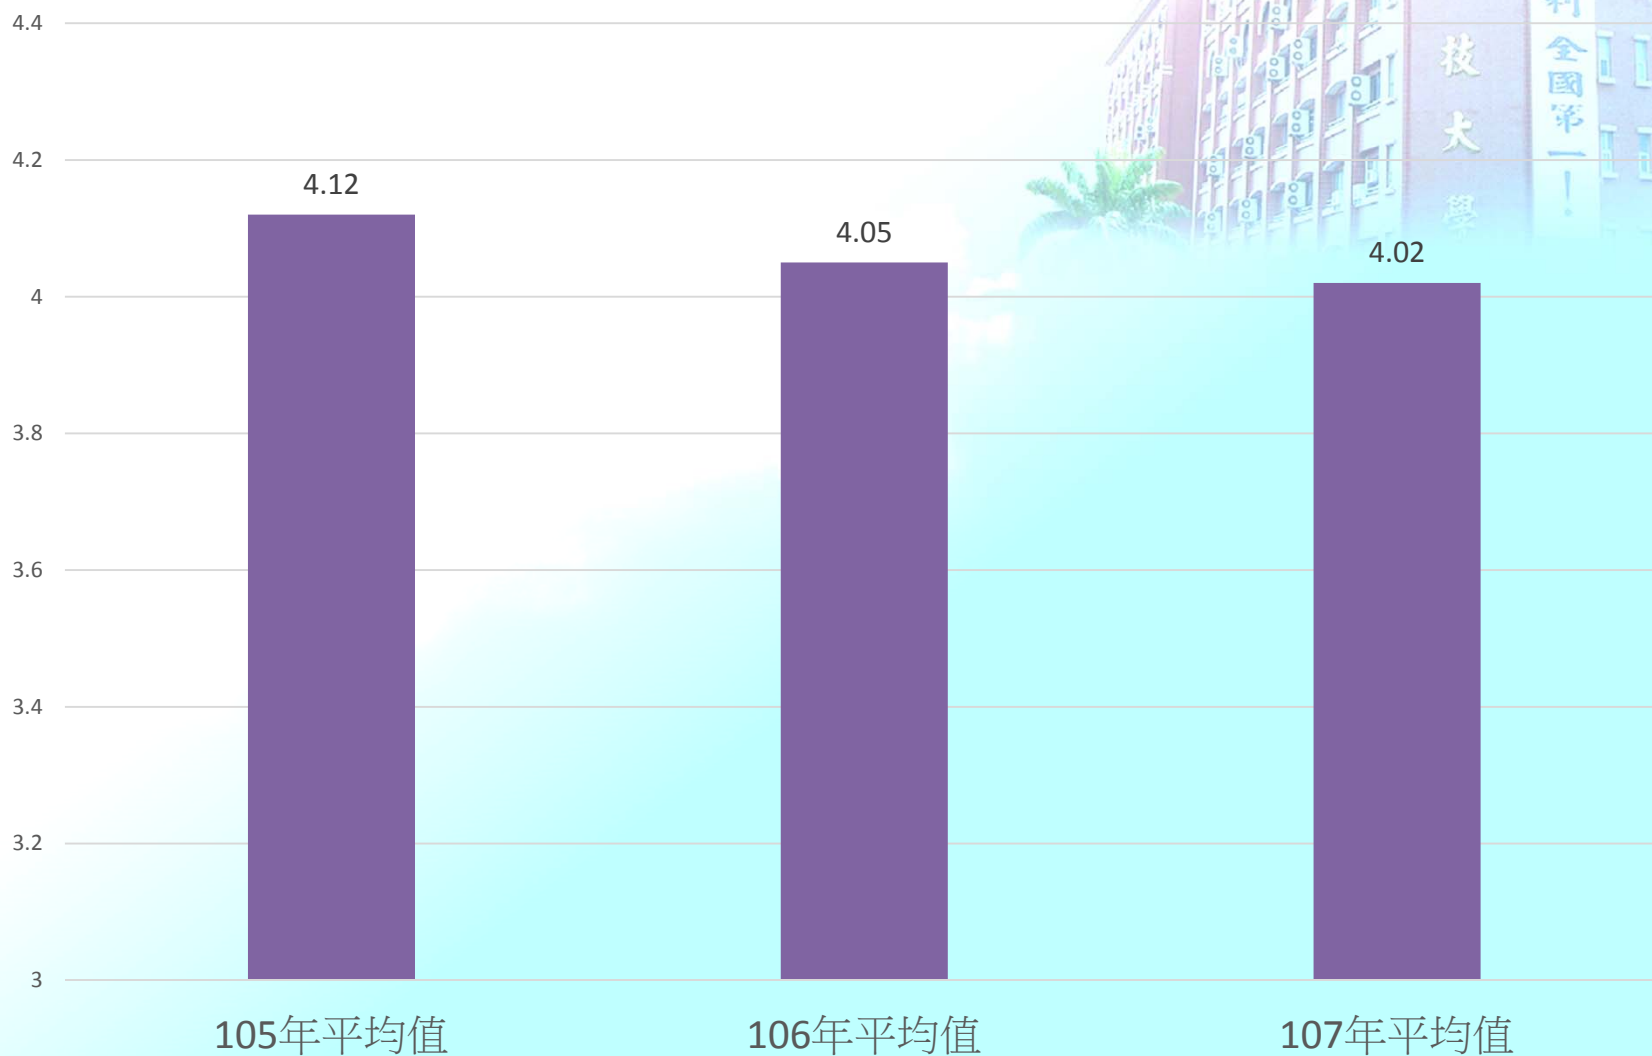

「105-107年各學院畢業生」就業滿意度問卷

(本表採五點量表計算)