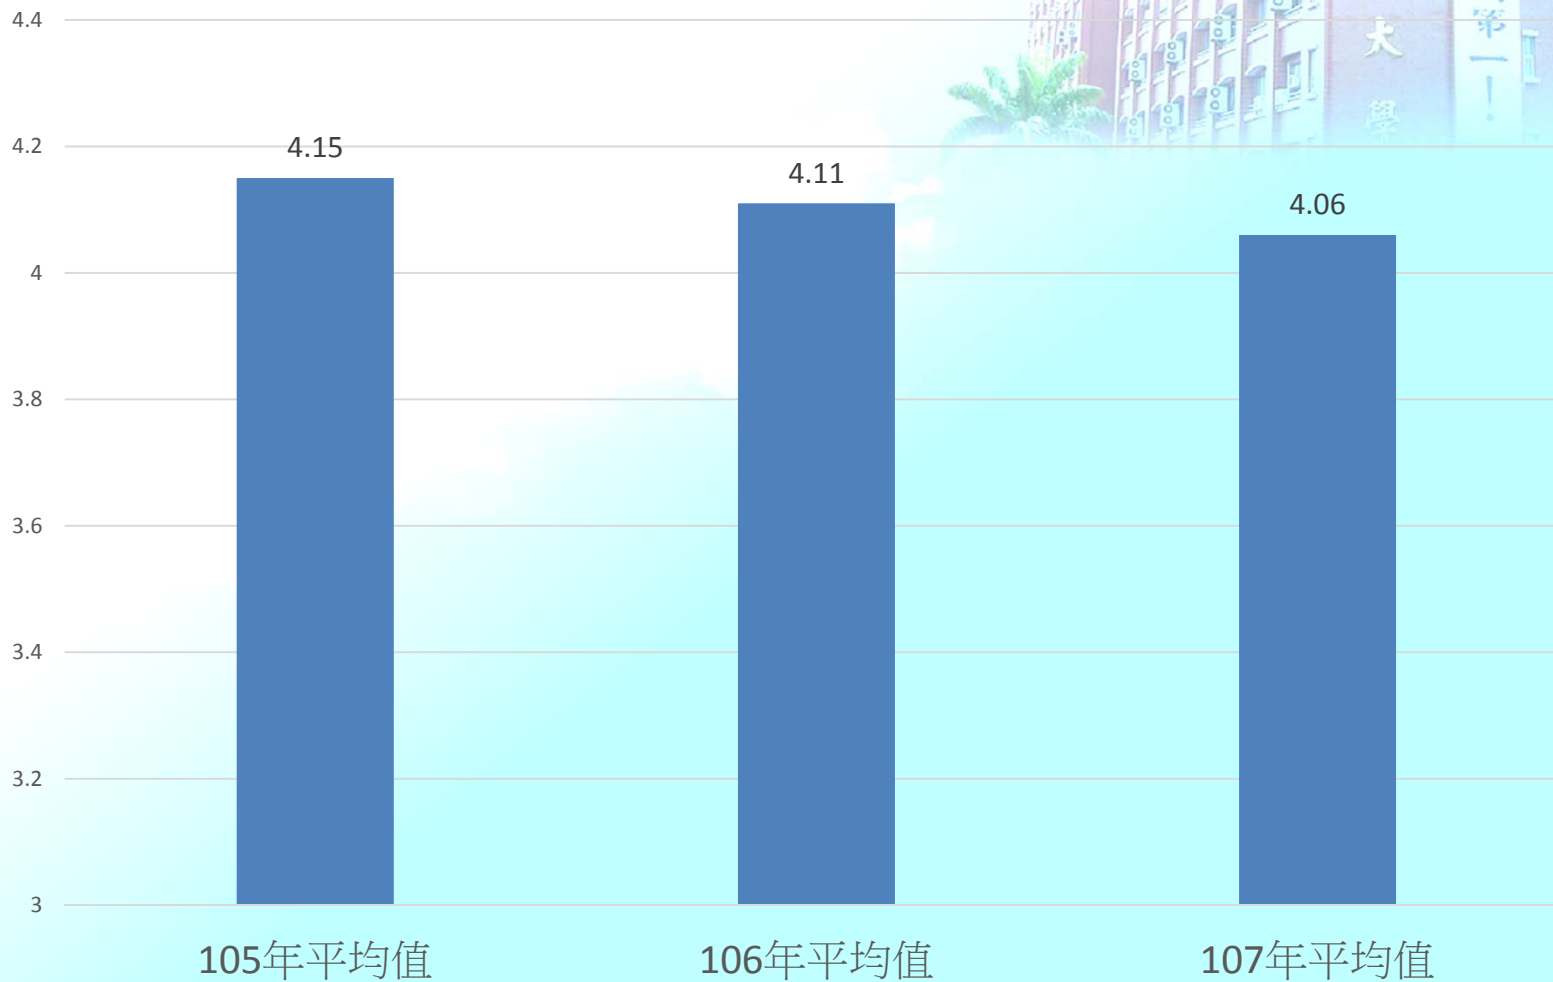

「103-105學年度畢業生」畢業生流向調查結果

103-105學年度_畢業生流向調查							製表日期 107年08月16日		
列標籤	升學	失聯	其他	服兵役	待業	就業	電話未接	總計	就業率
103學年度	49	39	49	26	43	1523	219	1948	97.25%
104學年度	67	19	51	5	71	1485	111	1809	95.44%
105學年度	51	40	57	59	66	1342	62	1677	95.31%
總計	167	98	157	90	180	4350	392	5434	96.03%
備註:就業率=就業/(總人數-升學-失聯-其他-服兵役-電話未接)									

「103-105學年度畢業生」畢業生就業率調查結果

(本表採百分比計算)

「105-107年各學院畢業生」就業滿意度問卷

(本表採五點量表計算)

「105-107年」 各大企業雇主對本校畢業生就業滿意度調查結果

(本表採五點量表計算)

「105-107年各學院畢業生」 各大企業雇主對本校畢業生就業滿意度調查結果

(本表採五點量表計算)