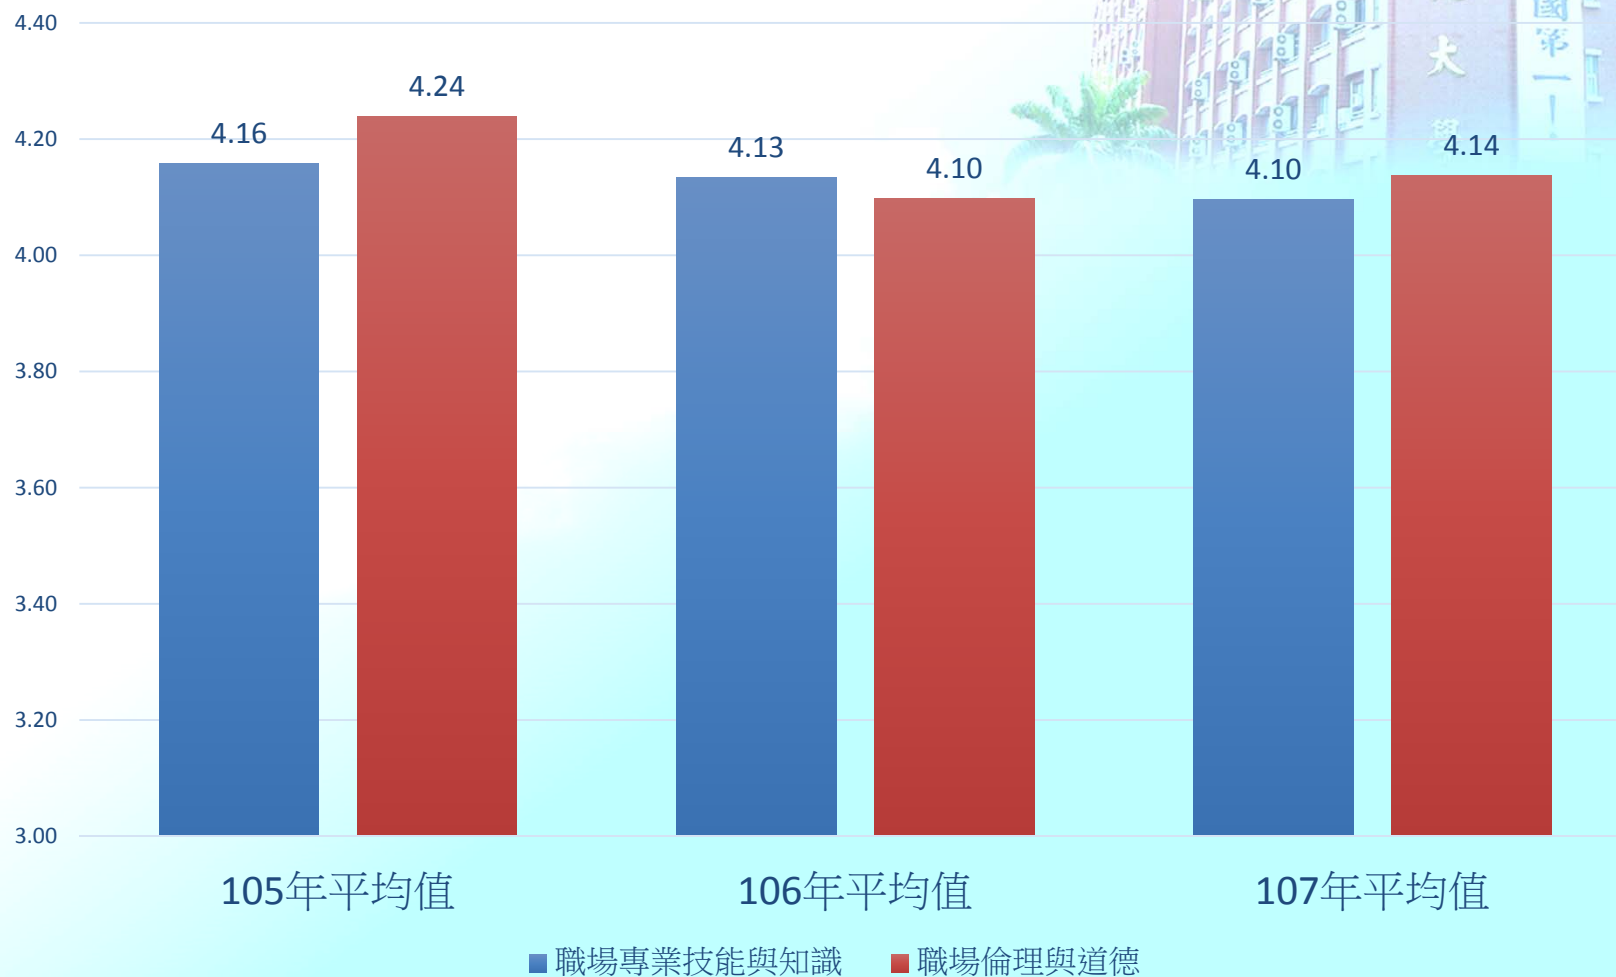

「103-105學年度畢業生」畢業生流向調查結果

103-105學年度_畢業生流向調查							製表日期 107年08月16日		
列標籤	升學	失聯	其他	服兵役	待業	就業	電話未接	總計	就業率
103學年度	49	39	49	26	43	1523	219	1948	97.25%
104學年度	67	19	51	5	71	1485	111	1809	95.44%
105學年度	51	40	57	59	66	1342	62	1677	95.31%
總計	167	98	157	90	180	4350	392	5434	96.03%
備註:就業率=就業/(總人數-升學-失聯-其他-服兵役-電話未接)									

「103-105學年度畢業生」畢業生就業率調查結果

(本表採百分比計算)

「105-107年各學院畢業生」就業滿意度問卷

(本表採五點量表計算)

「105-107年」 各大企業雇主對本校畢業生就業滿意度調查結果

(本表採五點量表計算)

「105-107年各學院畢業生」 各大企業雇主對本校畢業生就業滿意度調查結果

(本表採五點量表計算)