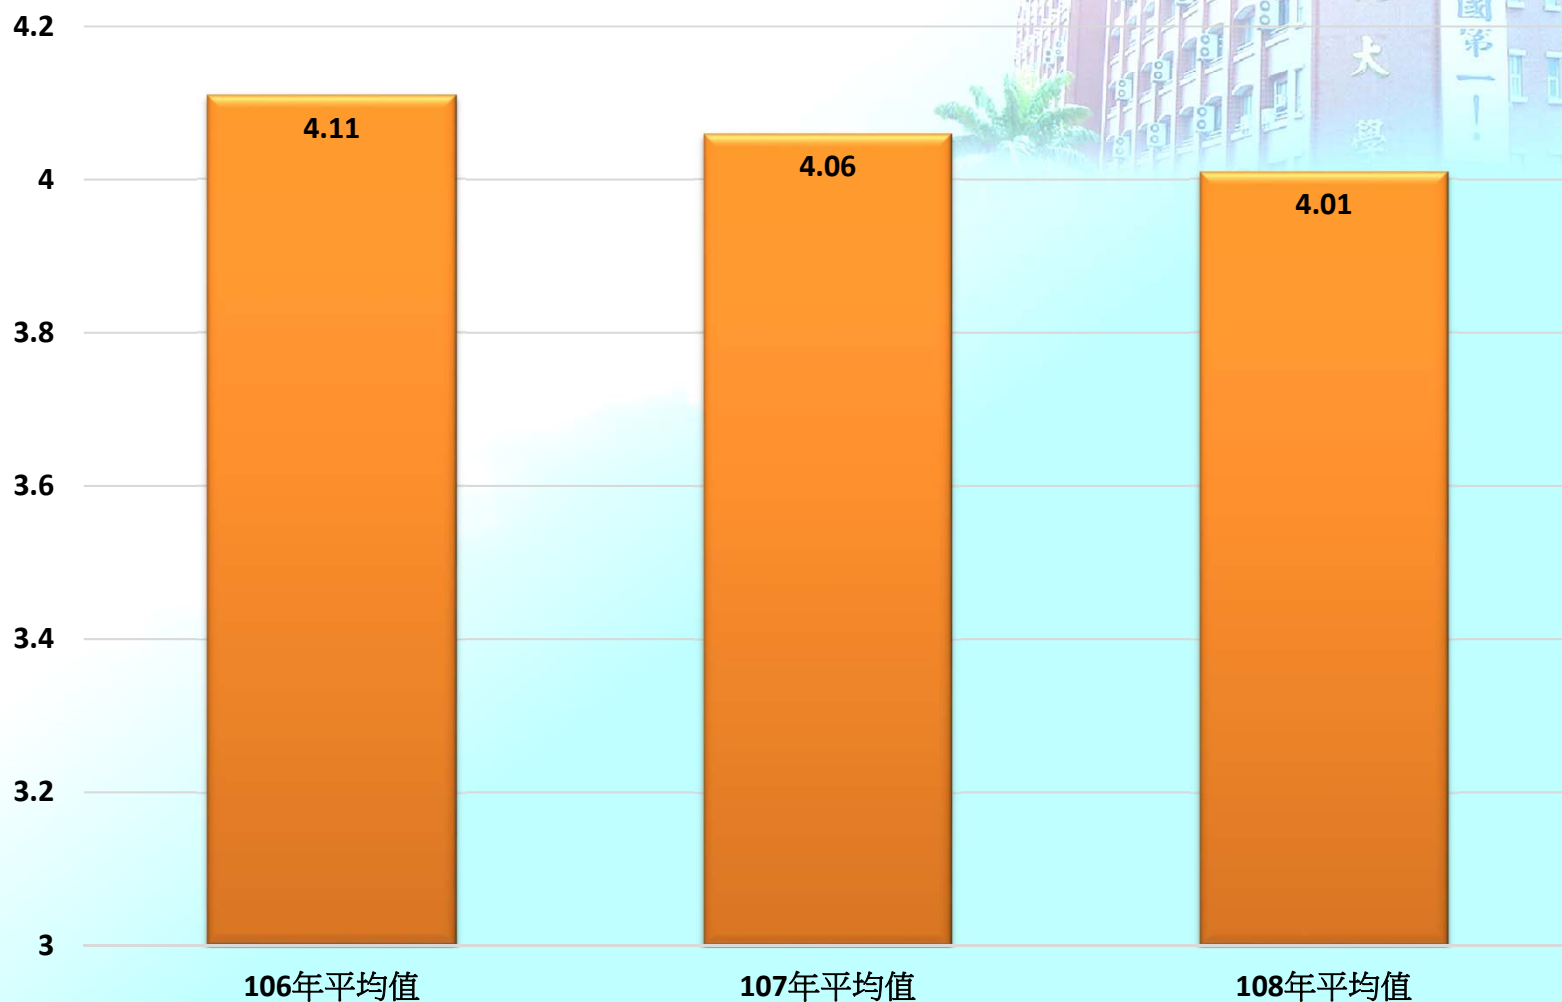

備註:就業率=就業/(總人數-升學-失聯-其他-服兵役-電話未接)

「104學年度-106學年度畢業生」畢業生就業率調查結果

(本表採百分比計算)

「101學年度-105學年度畢業生」平均薪資調查結果

依據大專校院學生基本資料庫數據，本校畢業生就業後薪資逐年提升

「106-108年各學院畢業生」就業滿意度問卷

(本表採五點量表計算)

「106-108年」 各大企業雇主對本校畢業生就業滿意度調查結果

(本表採五點量表計算)

「106-108年各學院畢業生」 各大企業雇主對本校畢業生就業滿意度調查結果

(本表採五點量表計算)