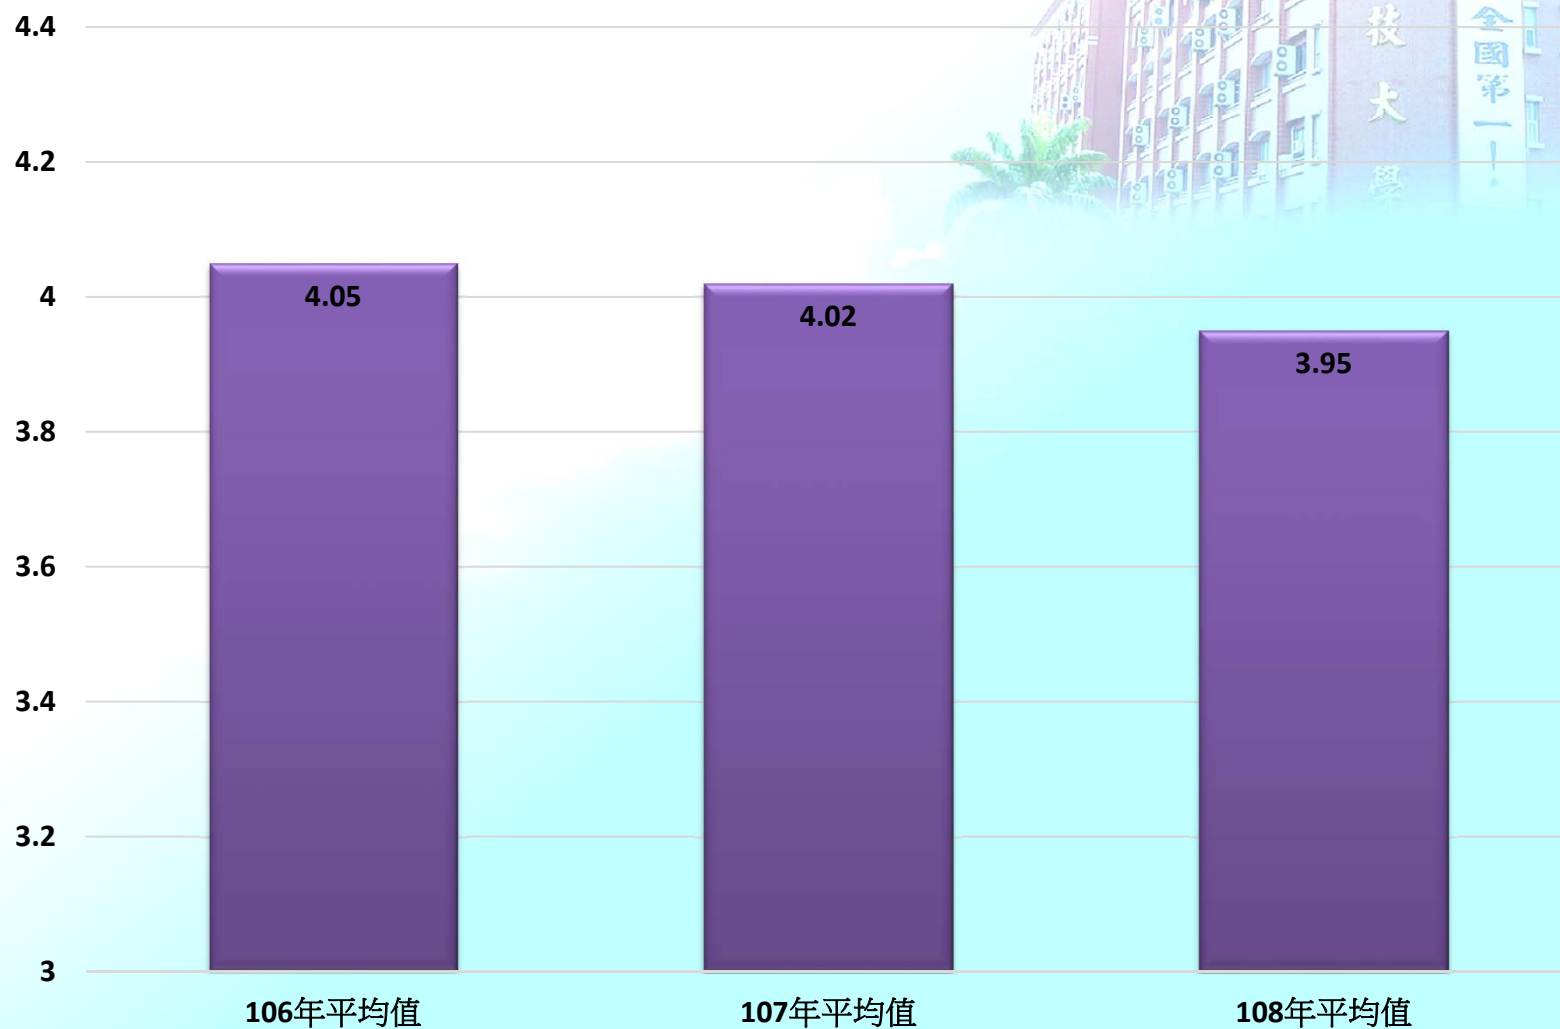

備註:就業率=就業/(總人數-升學-失聯-其他-服兵役-電話未接)

「104學年度-106學年度畢業生」畢業生就業率調查結果

(本表採百分比計算)

「101學年度-105學年度畢業生」平均薪資調查結果

依據大專校院學生基本資料庫數據，本校畢業生就業後薪資逐年提升

「106-108年各學院畢業生」就業滿意度問卷

(本表採五點量表計算)

「106-108年」 各大企業雇主對本校畢業生就業滿意度調查結果

(本表採五點量表計算)

「106-108年各學院畢業生」 各大企業雇主對本校畢業生就業滿意度調查結果

(本表採五點量表計算)