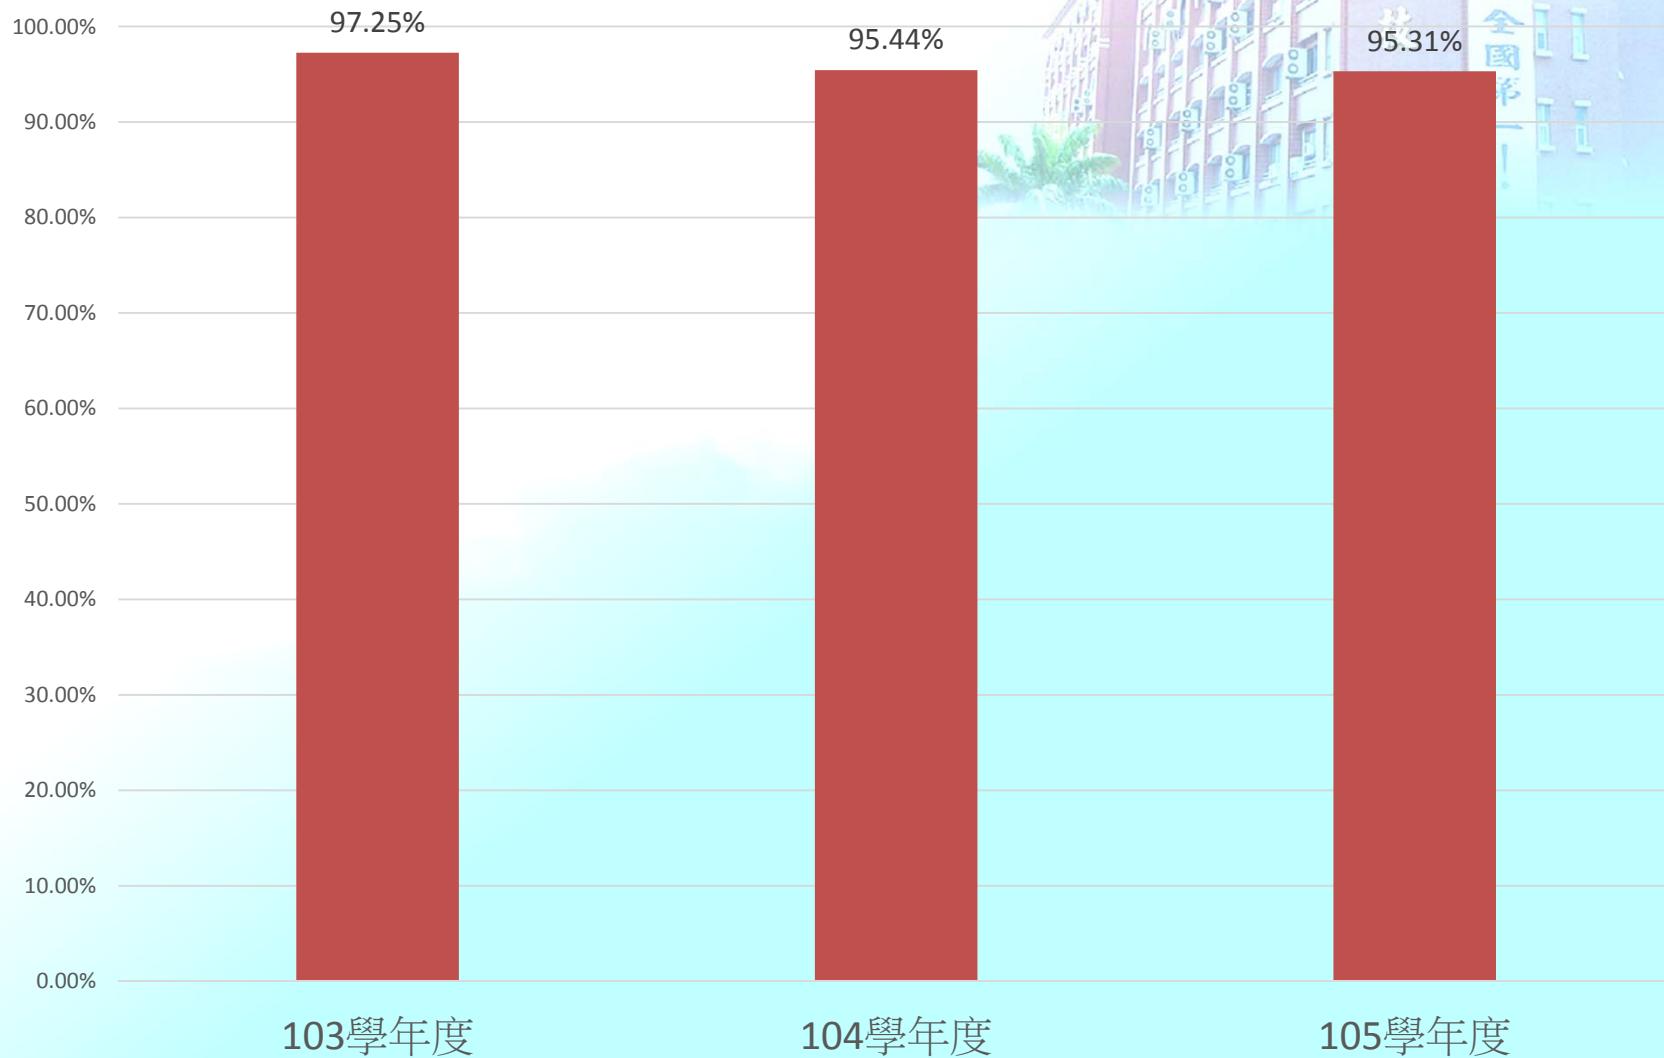

「103-105學年度畢業生」畢業生流向調查結果

103-105學年度_畢業生流向調查							製表日期 107年08月16日		
列標籤	升學	失聯	其他	服兵役	待業	就業	電話未接	總計	就業率
103學年度	49	39	49	26	43	1523	219	1948	97.25%
104學年度	67	19	51	5	71	1485	111	1809	95.44%
105學年度	51	40	57	59	66	1342	62	1677	95.31%
總計	167	98	157	90	180	4350	392	5434	96.03%
備註:就業率=就業/(總人數-升學-失聯-其他-服兵役-電話未接)									

「103-105學年度畢業生」畢業生就業率調查結果

(本表採百分比計算)