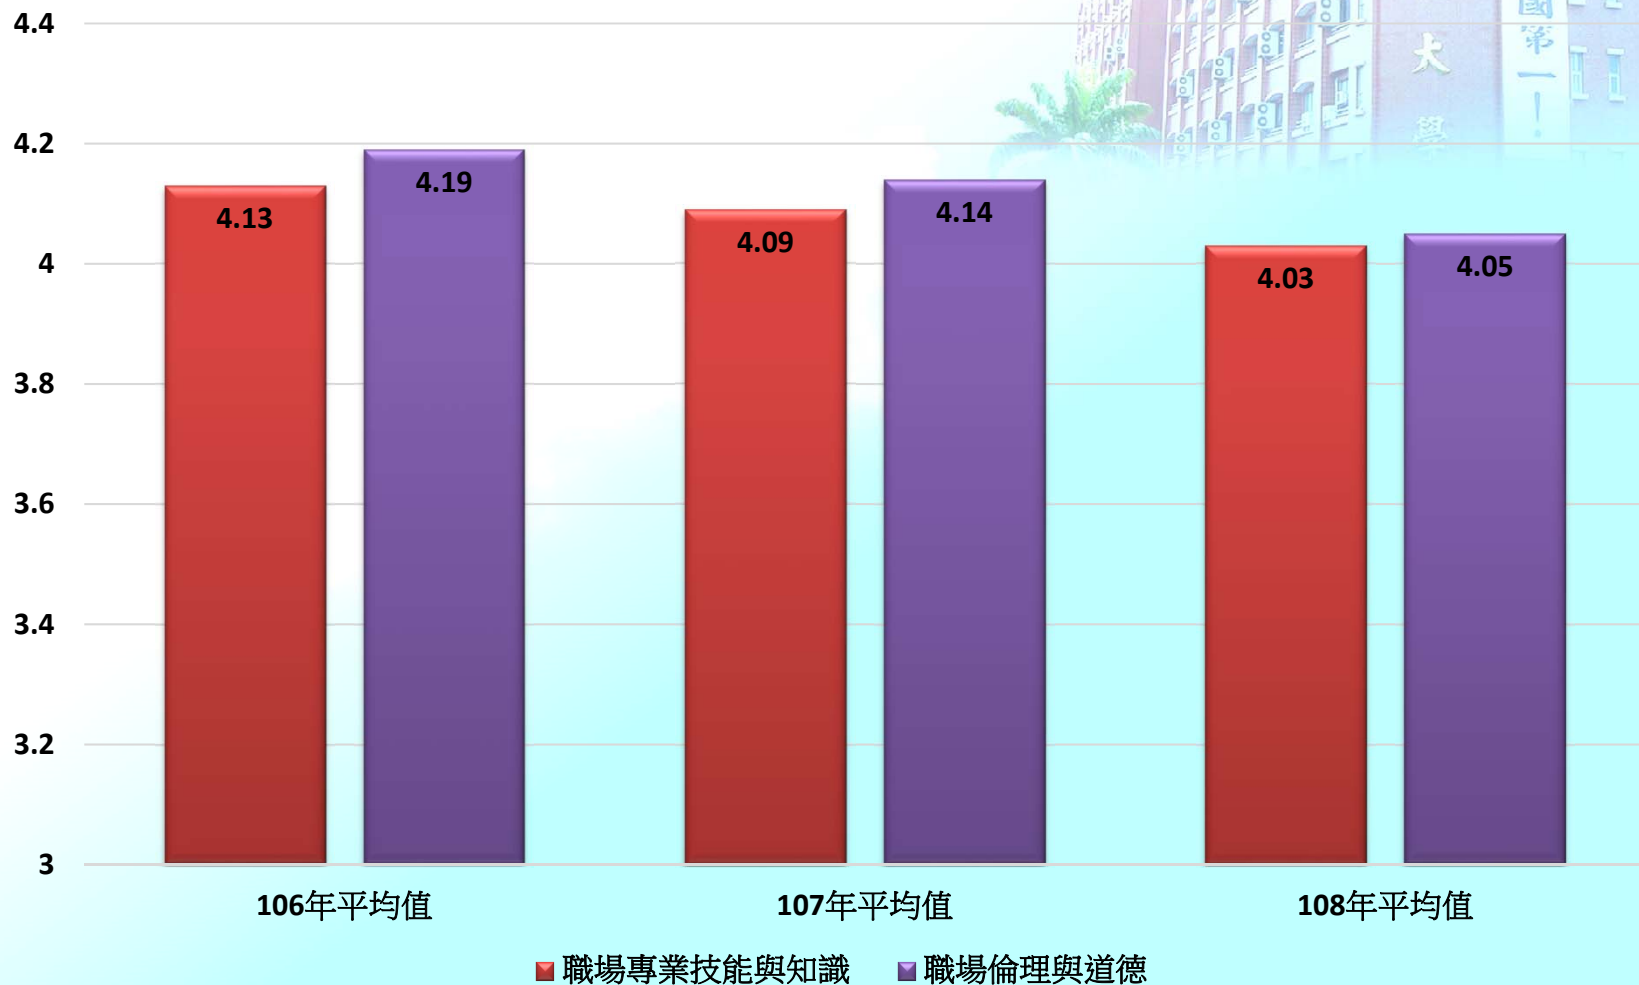

備註:就業率=就業/(總人數-升學-失聯-其他-服兵役-電話未接)

「104學年度-106學年度畢業生」畢業生就業率調查結果

(本表採百分比計算)

「101學年度-105學年度畢業生」平均薪資調查結果

依據大專校院學生基本資料庫數據，本校畢業生就業後薪資逐年提升

「106-108年各學院畢業生」就業滿意度問卷

(本表採五點量表計算)

「106-108年」 各大企業雇主對本校畢業生就業滿意度調查結果

(本表採五點量表計算)

「106-108年各學院畢業生」 各大企業雇主對本校畢業生就業滿意度調查結果

(本表採五點量表計算)