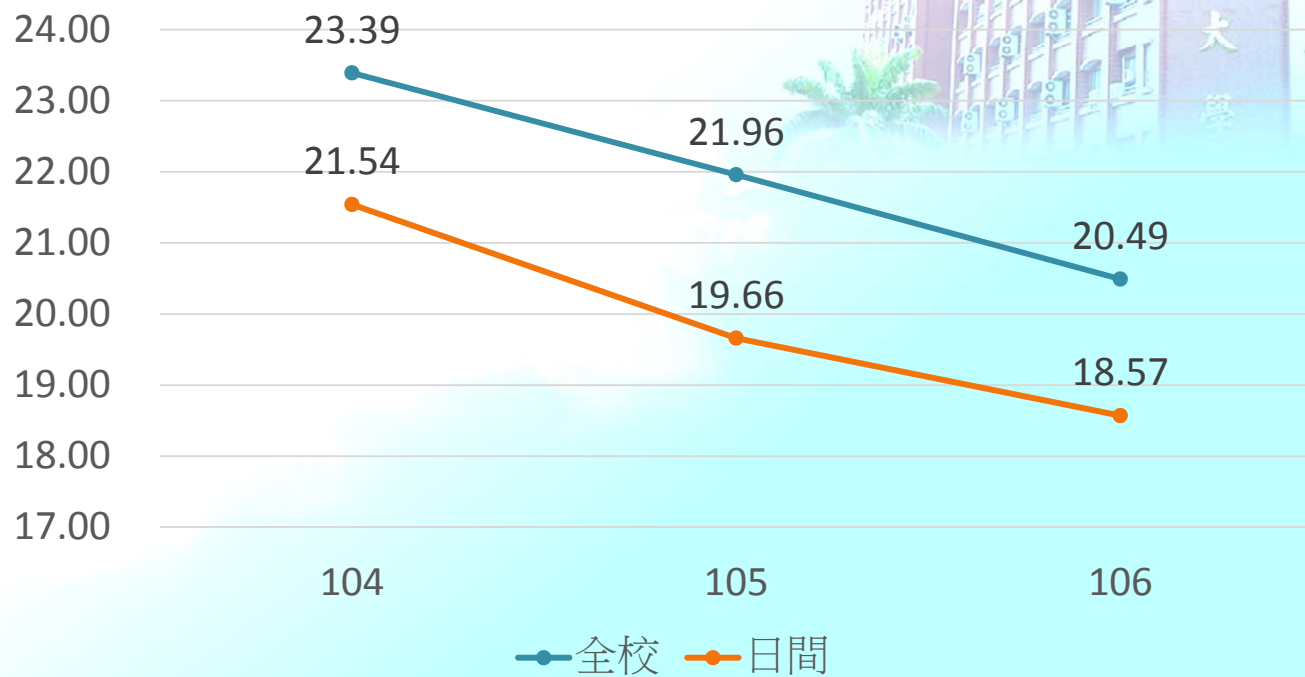

近3年生師比變動趨勢圖

學年度	104	105	106
全校生師比	23.39	21.96	20.49
日間部生師比	21.54	19.66	18.57